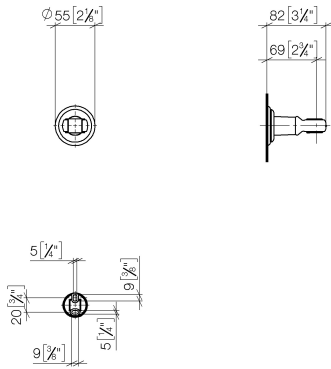

28 050 361

- rosette Ø 55 mm

	Chrome	28 050 361-00
	Brushed Platinum	28 050 361-06
	Platinum	28 050 361-08
	Durabress (23kt Gold)	28 050 361-09
	Brushed Durabress (23kt Gold)	28 050 361-28
	Brushed Dark Platinum	28 050 361-99

28 050 361

mm [inches]

28 050 361

Parts for other finishes can be found here: [Brushed](#)  
[Platinum](#)

### Spare parts list

No.	Item Number	Name	Quantity used	Delivery time
1	90 18 40 035 00 90	sleeve	1	2
2	05 30 31 025 00 90	fixing set	1	2
3	08 17 97 582 90	holder	1	2
4	05 30 11 519 00 90	disc	1	2