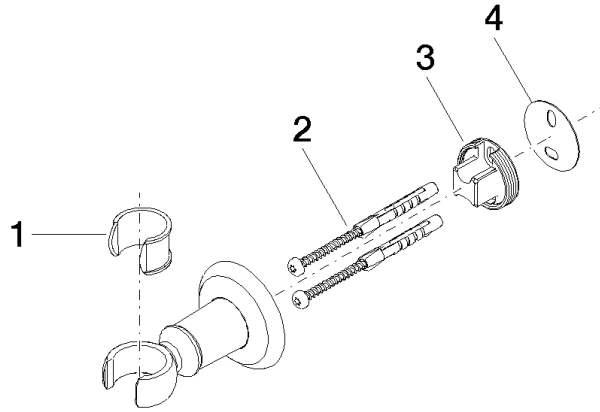

28 050 361

- rosette Ø 55 mm

	Chrome	28 050 361-00
	Brushed Platinum	28 050 361-06
	Platinum	28 050 361-08
	Durabress (23kt Gold)	28 050 361-09
	Brushed Durabress (23kt Gold)	28 050 361-28
	Brushed Dark Platinum	28 050 361-99

28 050 361

mm [inches]

28 050 361

Parts for other finishes can be found here: [Brushed](#)  
[Platinum](#)

### Spare parts list

No.	Item Number	Name	Quantity used	Delivery time
1	90 18 40 035 00 90	sleeve	1	2
2	05 30 31 025 00 90	fixing set	1	2
3	08 17 97 582 90	holder	1	2
4	05 30 11 519 00 90	disc	1	2